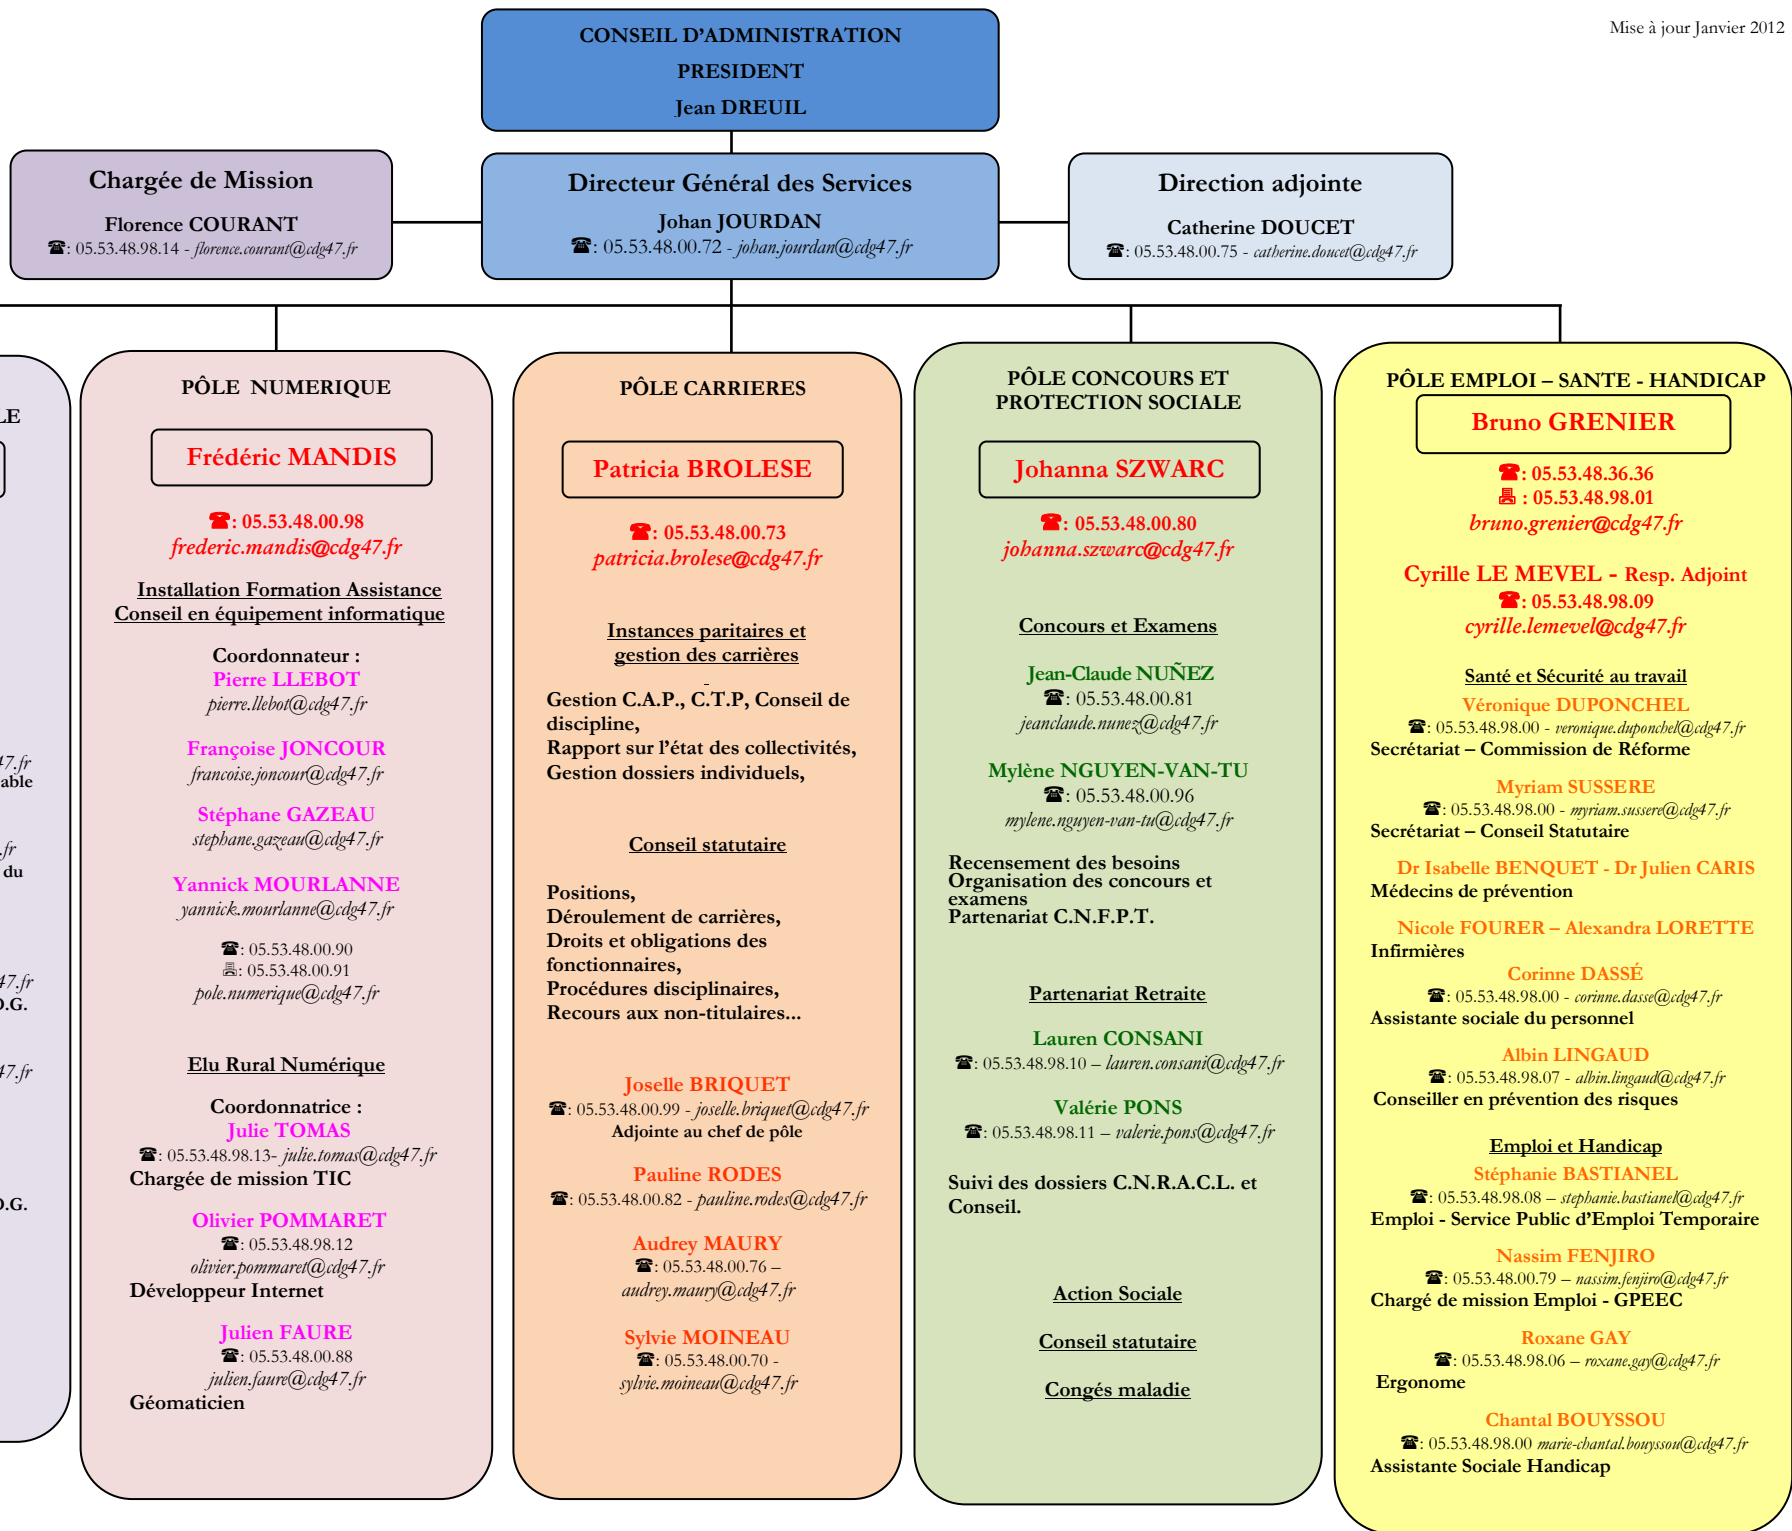

Centre De Gestion
de la fonction publique territoriale
de Lot-et-Garonne

Mise à jour Janvier 2012

Responsable de pôle